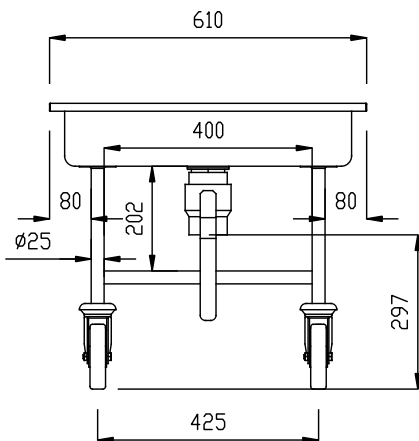

Kort specifikation

Pos.

Blötläggingsvagn med rundad bassäng på 35 liters kapacitet.
Utrustad med avloppsventil med förlängt vred.

Tillverkad i rostfritt stål (AISI 304)

Levereras monterad med 4 hjul (125mm) varav 2 med broms

Ramar av 25mm rostfria rör

Huvudfunktioner

- Ram i 25 mm rör, helsvetsad.
- Bassängen rymmer skrymmande redskap eller 1 diskorg 500x500 mm.
- Enhet med tömningsventil med vridhandtag.
- 4 svängbara hjul med 125 mm diameter (varav 2 med broms) och stötfångare i plast.

Konstruktion

- Helt i rostfritt stål (304 AISI).

Front

Sida

D = Avlopp

Topp

Viktig information

Ytermått, bredd 361264 (SSTR06)	610 mm
Ytermått, djup	610 mm
Ytermått, höjd	550 mm
Hjulmaterial:	Galvaniserad
Hjuldiameter:	Ø 125
Nettovikt:	20 kg