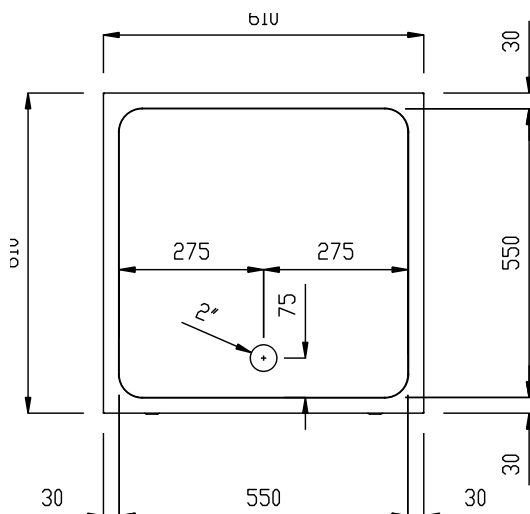

Kort specifikation

Pos.

Blötläggingsvagn med rundad bassäng på 35 liters kapacitet.
Utrustad med avloppsventil med förlängt vred.

Tillverkad i rostfritt stål (AISI 304)

Levereras monterad med 4 hjul (125mm) varav 2 med broms

Ramar av 25mm rostfria rör

Huvudfunktioner

- Ram i 25 mm rör, helsvetsad.
- Bassängen rymmer skrymmande redskap eller 1 diskorg 500x500 mm.
- Enhet med tömningsventil med vridhandtag.
- 4 svängbara hjul med 125 mm diameter (varav 2 med broms) och stötfångare i plast.

Konstruktion

- Helt i rostfritt stål (304 AISI).

Front

Sida

D = Avlopp

Topp

Viktig information

Ytermått, bredd 361264 (SSTR06)	610 mm
Ytermått, djup	610 mm
Ytermått, höjd	550 mm
Hjulmaterial:	Galvaniserad
Hjuldiameter:	Ø 125
Nettovikt:	20 kg