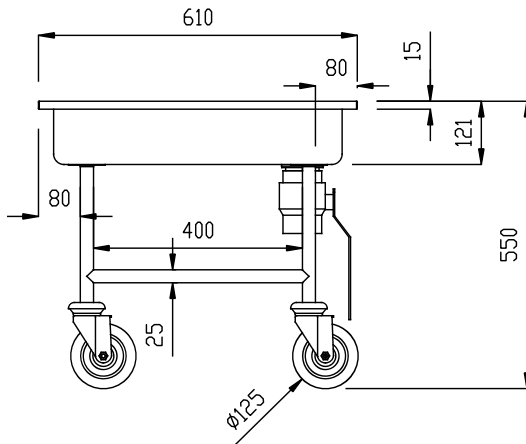

Kort specifikation

Pos.

Blötläggingsvagn med rundad bassäng på 35 liters kapacitet.
Utrustad med avloppsventil med förlängt vred.

Tillverkad i rostfritt stål (AISI 304)

Levereras monterad med 4 hjul (125mm) varav 2 med broms

Ramar av 25mm rostfria rör

Huvudfunktioner

- Ram i 25 mm rör, helsvetsad.
- Bassängen rymmer skrymmande redskap eller 1 diskorg 500x500 mm.
- Enhet med tömningsventil med vridhandtag.
- 4 svängbara hjul med 125 mm diameter (varav 2 med broms) och stötfångare i plast.

Konstruktion

- Helt i rostfritt stål (304 AISI).

Front

Sida

D = Avlopp

Topp

Viktig information

Ytermått, bredd 361264 (SSTR06)	610 mm
Ytermått, djup	610 mm
Ytermått, höjd	550 mm
Hjulmaterial:	Galvaniserad
Hjuldiameter:	Ø 125
Nettovikt:	20 kg